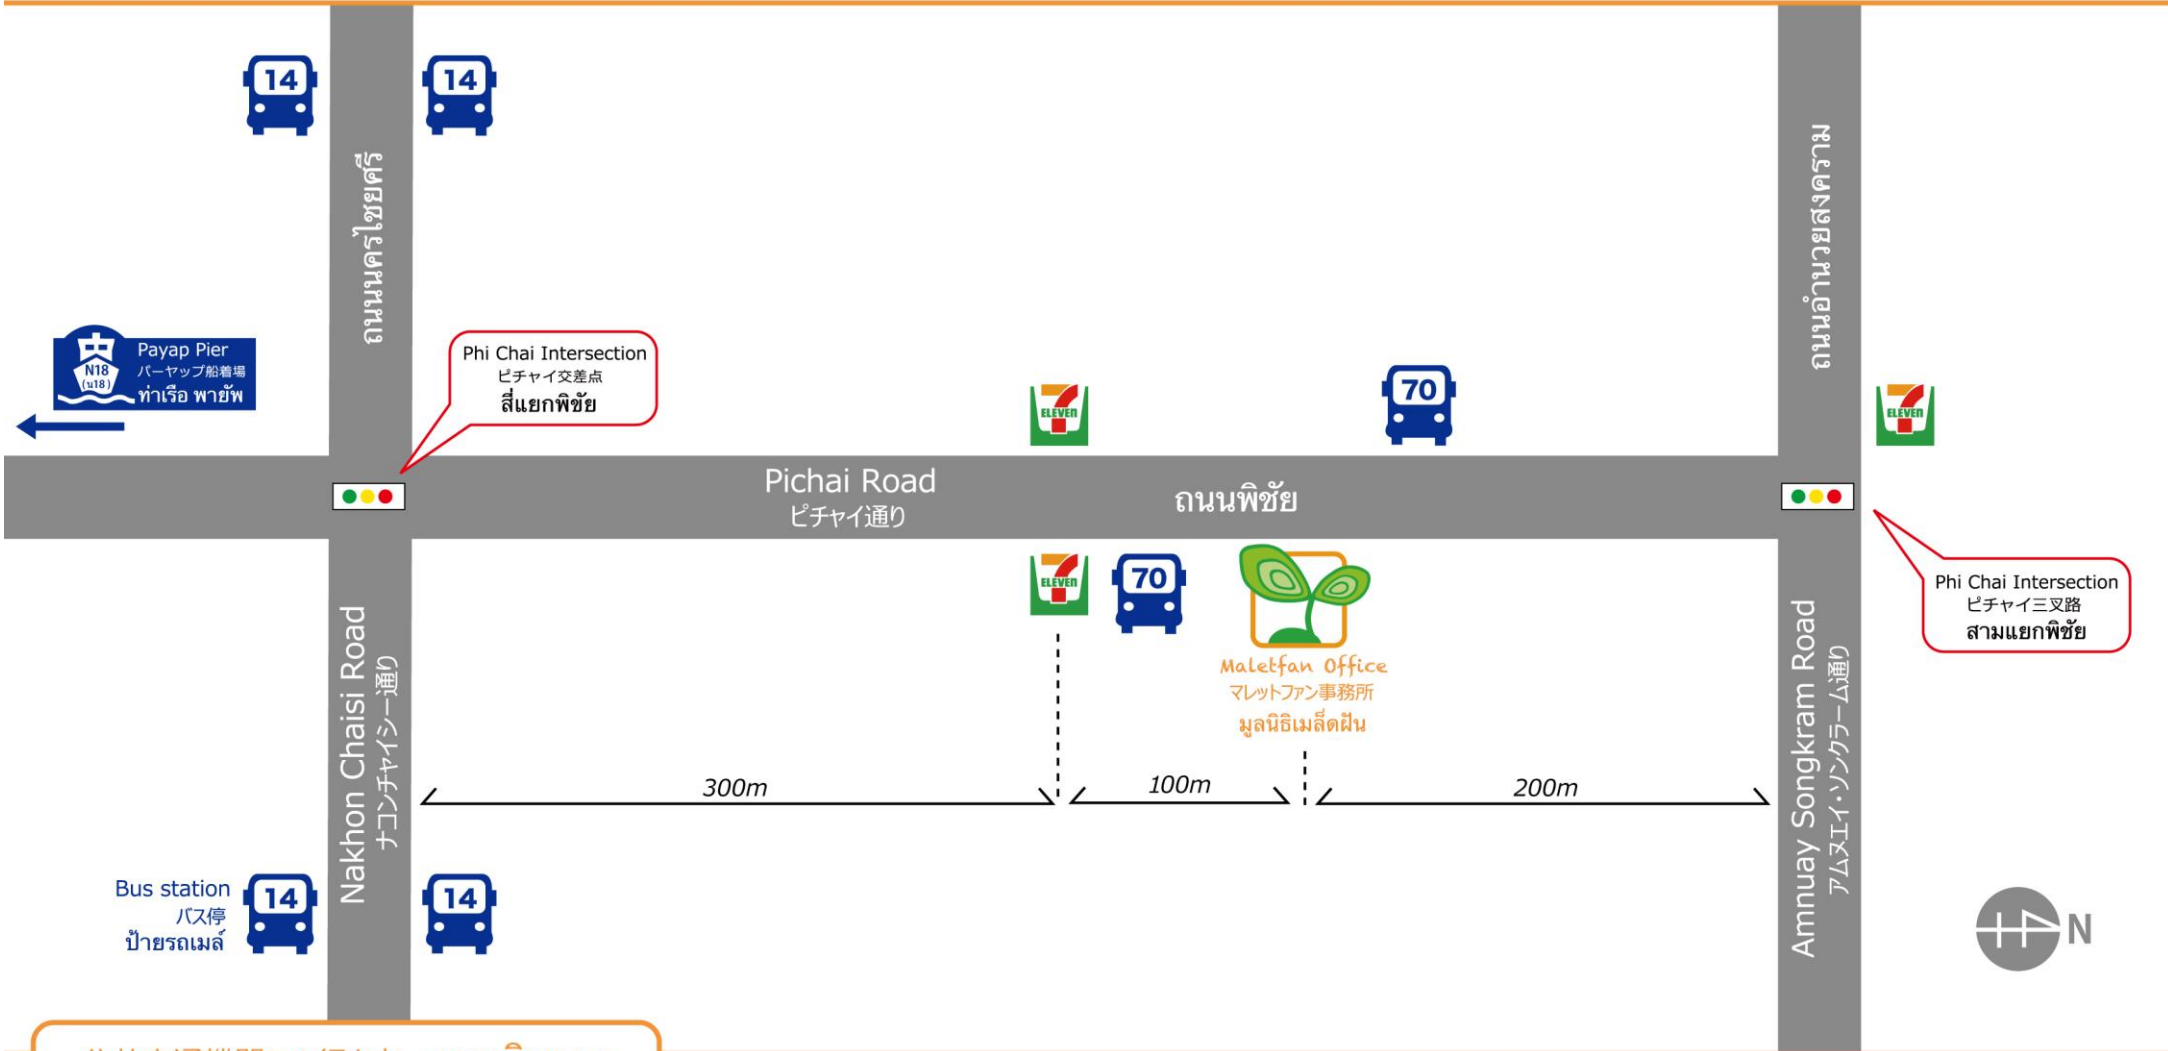

『マレットファン』事務所の周辺地図 แผนที่รอบบริเวณมูลนิธิเมล็ดฝัน

Pongvarapa Building  
290/1 Phi Chai Road, Thanon Nakhon Chai Si, Dusit District, Bangkok 10300  
(日本からかける場合) 国番号 66 - 87 - 828 - 7686

อาคาร พงศ์วราภา (เรือนธรรม)  
290/1 ถนนพิชัย แขวงถนนนครไชยศรี เขตดุสิต กรุงเทพฯ 10300  
เบอร์โทรศัพท์ 087-828-7686

公共交通機関での行き方 การเดินทาง

BTS 빅ทรี-مونูเมนต์ 3번改札口から出て、14番のバス (ピチャイ行き) にて、ピチャイ交差点 (タイ語でシーエーク・ピチャイ) で下車

รถไฟฟ้า BTS  
รถประจำทาง

สถานีอนุสาวรีย์ชัยสมรภูมิ ออก (ประตู 3) ต่อรถโดยสารประจำทาง สาย 14  
สาย 14, 70 เรือ ท่าพายัพ (น 18)